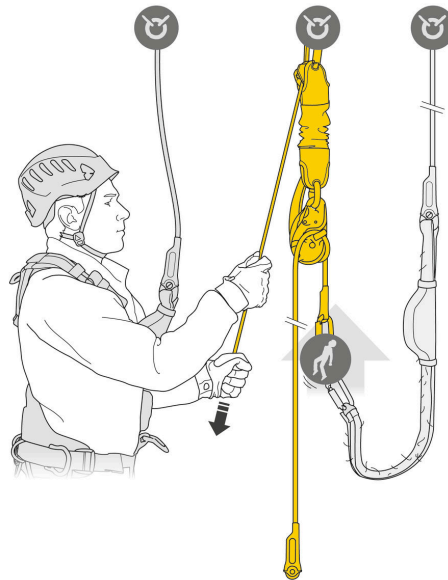

Universo	Profesional
Tipo	Mundo vertical
Familia	Kits
Subfamilia	Kit de rescate

JAG RESCUE KIT

El JAG RESCUE KIT es un kit de rescate reversible listo para utilizar, diseñado para desenganchar y, después, evacuar fácilmente a una víctima hacia abajo. Incluye un polipasto JAG SYSTEM, un anillo con cierre RING OPEN, un descensor I'D EVAC con freno integrado, una cinta de anclaje CONNEXION FIXE 150 cm, un saco BUCKET y una cuerda AXIS 11 mm con dos terminales cosidos. Disponible en tres longitudes: 30, 60 y 120 m.

Izado gracias al polipasto JAG SYSTEM cuya desmultiplicación 4:1 y el excelente rendimiento de las roldanas permiten dividir por 4 el esfuerzo a realizar para izar a la víctima y poder así desengancharla.

Evacuación gracias al descensor I'D EVAC, cuya empuñadura ergonómica permite controlar fácilmente la circulación de la cuerda durante la evacuación.

Descripción breve Kit de rescate reversible con polipasto JAG SYSTEM y descensor I'D EVAC