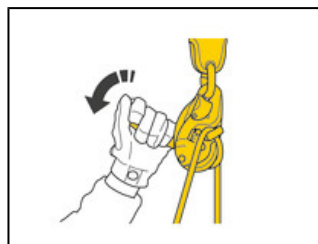

Universo	Profesional
Tipo	Mundo vertical
Familia	Kits
Subfamilia	Kit de rescate

JAG RESCUE KIT

El JAG RESCUE KIT es un kit de rescate reversible listo para utilizar, diseñado para desenganchar y, después, evacuar fácilmente a una víctima hacia abajo. Incluye un polipasto JAG SYSTEM, un anillo con cierre RING OPEN, un descensor I'D EVAC con freno integrado, una cinta de anclaje CONNEXION FIXE 150 cm, un saco BUCKET y una cuerda AXIS 11 mm con dos terminales cosidos. Disponible en tres longitudes: 30, 60 y 120 m.

Izado gracias al polipasto JAG SYSTEM cuya desmultiplicación 4:1 y el excelente rendimiento de las roldanas permiten dividir por 4 el esfuerzo a realizar para izar a la víctima y poder así desengancharla.