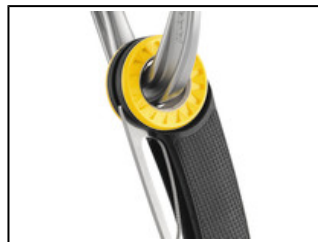

Universo	Profesional
Tipo	Mundo vertical
Familia	Sacos y accesorios
Subfamilia	Accesorios

SPATHA

La navaja SPATHA está diseñada para acompañar al trabajador en altura durante su trabajo diario. El perfil de la hoja permite cortar fácilmente cuerdas y cordinos. Dispone de un orificio para pasar un mosquetón y colgar con facilidad la navaja del arnés. Fácil de manipular, incluso con guantes, gracias a la rueda dentada. También dispone de seguro para bloquear la hoja en posición abierta.

Hoja lisa y dentada que permite cortar fácilmente cuerdas y cordinos.

Orificio para mosquetón que permite llevar colgando la navaja del arnés.

Descripción breve Navaja mosquetoneable

**Argumentos
comerciales**

- Hoja lisa y dentada que permite cortar fácilmente cuerdas y cordinos.
- Orificio para colgar la navaja del arnés con un portaherramientas CARITool o un mosquetón.
- La hoja se puede abrir de dos formas: mediante la muesca de la hoja o con la rueda dentada, cuando se lleva guantes.
- Bloqueo de la hoja en posición abierta mediante un seguro de bloqueo.
- Hoja de acero inoxidable para aumentar la durabilidad.

Características • Materiales: acero inoxidable y poliamida

Características por referencia

Referencias	S92AN
Colores	negro
Peso	43 g
Made in	FR
Garantía	3 Años
Pack	FR
Embalaje estándar	20
EAN	3342540097391