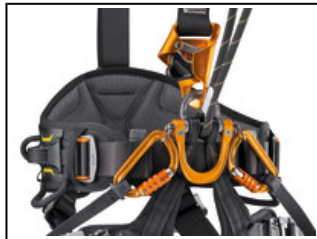

Universo	Profesional
Tipo	Mundo vertical
Familia	Elementos de amarre y absorbedores de energía
Subfamilia	Elementos de amarre para accesos difíciles

JANE-Y

El JANE-Y es un elemento de amarre de progresión que permite una conexión permanente durante el ascenso por cuerda. Las fundas plásticas permiten mantener los mosquetones en posición y facilitar el mosquetoneo, protegiendo a la vez los terminales de la abrasión. Está formado por un cabo largo de 60 cm y un cabo corto de 30 cm.

Una funda plástica en cada punta permite mantener el mosquetón en posición y facilitar el mosquetoneo, protegiendo a la vez el terminal de la abrasión.

El accesorio STUART permite conectarlo directamente al punto de enganche ventral con cierre de los arneses ASTRO.

El marcado de identificación individual en la funda plástica permite controlar el equipo a lo largo de su vida útil.

Descripción breve Elemento de amarre de progresión doble

Argumentos comerciales

- Elemento de amarre doble que permite una conexión permanente durante el ascenso por cuerda:
 - Cabo largo para conectar un puño bloqueador ASCENSION.
 - Cabo corto para asegurarse durante el paso de fraccionamientos.
- Facilidad de manipulación, gracias a las puntas cosidas:
 - Funda plástica en cada punta que permite mantener el mosquetón en posición y facilitar el mosquetoneo, protegiendo a la vez el terminal de la abrasión.
 - Accesorio STUART que permite conectarlo directamente al punto de enganche ventral con cierre de los arneses ASTRO.
- Marcado de identificación individual en la funda plástica para controlar el equipo a lo largo de su vida útil.
- Elemento de amarre de cuerda dinámica para limitar los esfuerzos transmitidos al usuario en caso de caída de poca altura (1).

Características

- Peso: 130g
 - Certificaciones: CE EN 354, ANSI Z359.3, EAC
 - Longitud del cabo largo: 60 cm
 - Longitud del cabo corto: 30 cm
 - Materiales: poliéster
-

Características por referencia