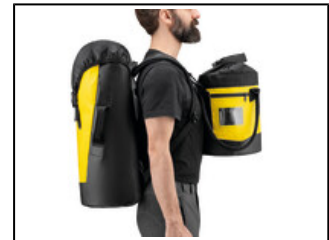

Los tirantes disponen de hebillas que permiten conectar una bolsa para cuerda BUCKET para un transporte frontal.