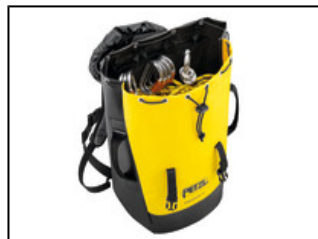

Universo	Profesional
Tipo	Mundo vertical
Familia	Sacos y accesorios
Subfamilia	Sacos robustos

TRANSPORT 45

Diseñada para las utilizaciones de regulares a intensivas, la saca de transporte TRANSPORT 45 es cómoda y robusta. El respaldo, los tirantes y la cinta ventral, de espuma termoformada, aportan un confort óptimo al usuario, incluso durante el transporte de cargas pesadas. Su construcción con lona de TPU de alta resistencia permite una utilización intensiva, sin temer a un desgaste prematuro. Su diseño hace que sea una saca práctica, autoportante, que también se puede llevar en la mano gracias a las tres asas robustas, izar y colgar en el lugar de trabajo en posición abierta.

El respaldo, los tirantes y la cinta ventral, de espuma termoformada, aportan un confort óptimo al usuario, independientemente de la carga.

La TRANSPORT se ha diseñado para ser autoportante. Por tanto, el usuario puede acceder fácilmente a su material, incluso cuando la saca está abierta y colocada en el suelo.