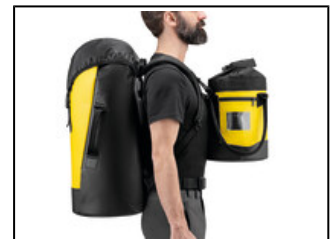

Los tirantes disponen de hebillas que permiten conectar una bolsa para cuerda BUCKET para un transporte frontal.