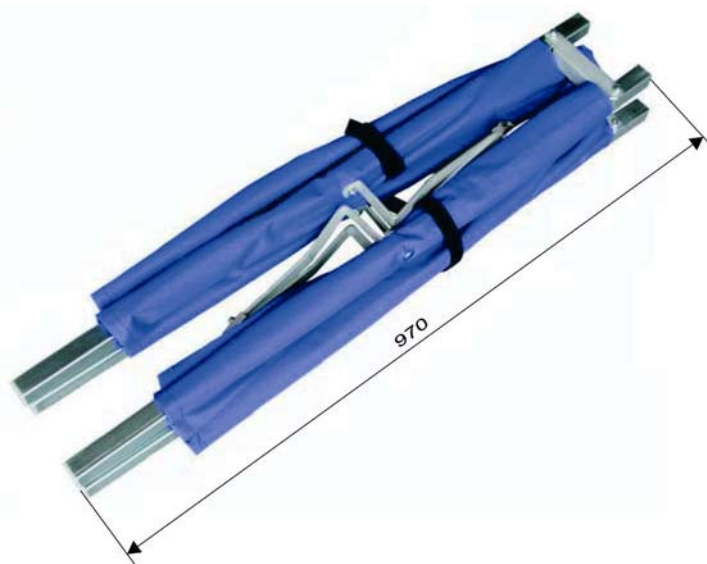

Descripción

Camilla para rescate y evacuación de heridos. Perfiles de aluminio de 30 mm. Dos cintas de conexión rápida para sujetar al herido.

Peso 4.9 kg

Dimensiones

FARU, S.L
 PLATAFORMA LOGÍSTICA DE ZARAGOZA
 EDIFICIO PLAZA, NAVE 5
 50197 (Zaragoza) – ESPAÑA
 www.faru.es tel: (34) 976 463737 fax: (34) 976 503732