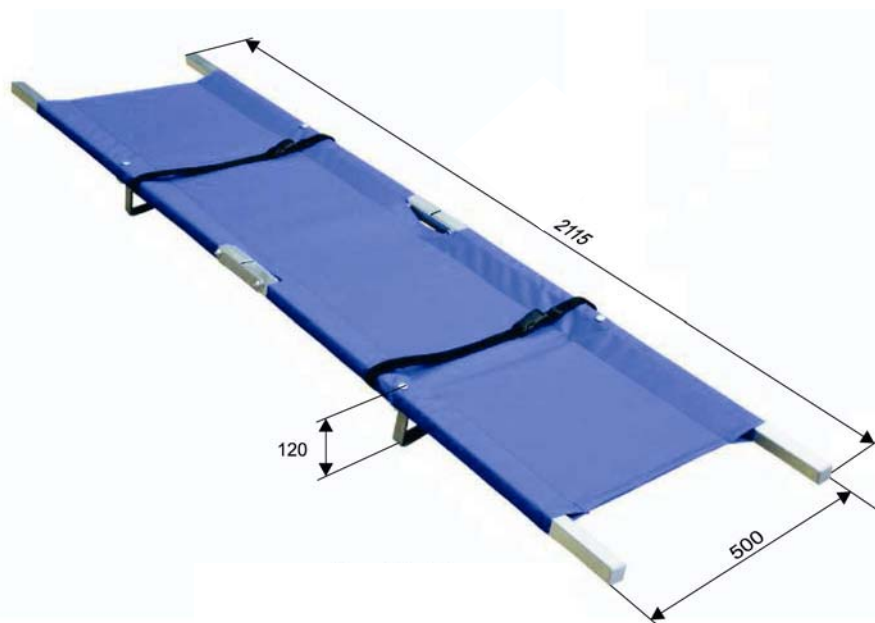

Descripción

Camilla para rescate y evacuación de heridos. Perfiles de aluminio de 30 mm. Dos cintas de conexión rápida para sujetar al herido.

Peso 4.9 kg

Dimensiones

FARU, S.L
 PLATAFORMA LOGÍSTICA DE ZARAGOZA
 EDIFICIO PLAZA, NAVE 5
 50197 (Zaragoza) – ESPAÑA
 www.faru.es tel: (34) 976 463737 fax: (34) 976 503732