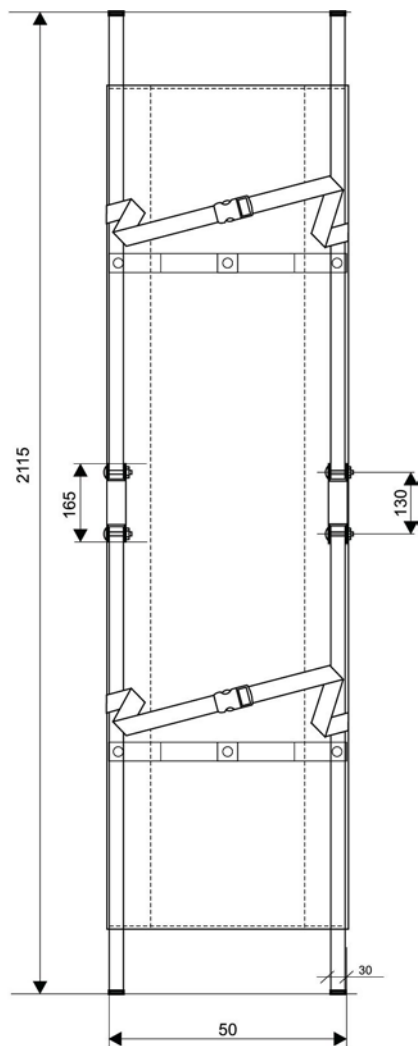

Descripción

Camilla para rescate y evacuación de heridos. Perfiles de aluminio de 30 mm. Dos cintas de conexión rápida para sujetar al herido.

Peso 4.9 kg

Dimensiones

FARU, S.L
 PLATAFORMA LOGÍSTICA DE ZARAGOZA
 EDIFICIO PLAZA, NAVE 5
 50197 (Zaragoza) – ESPAÑA
 www.faru.es tel: (34) 976 463737 fax: (34) 976 503732